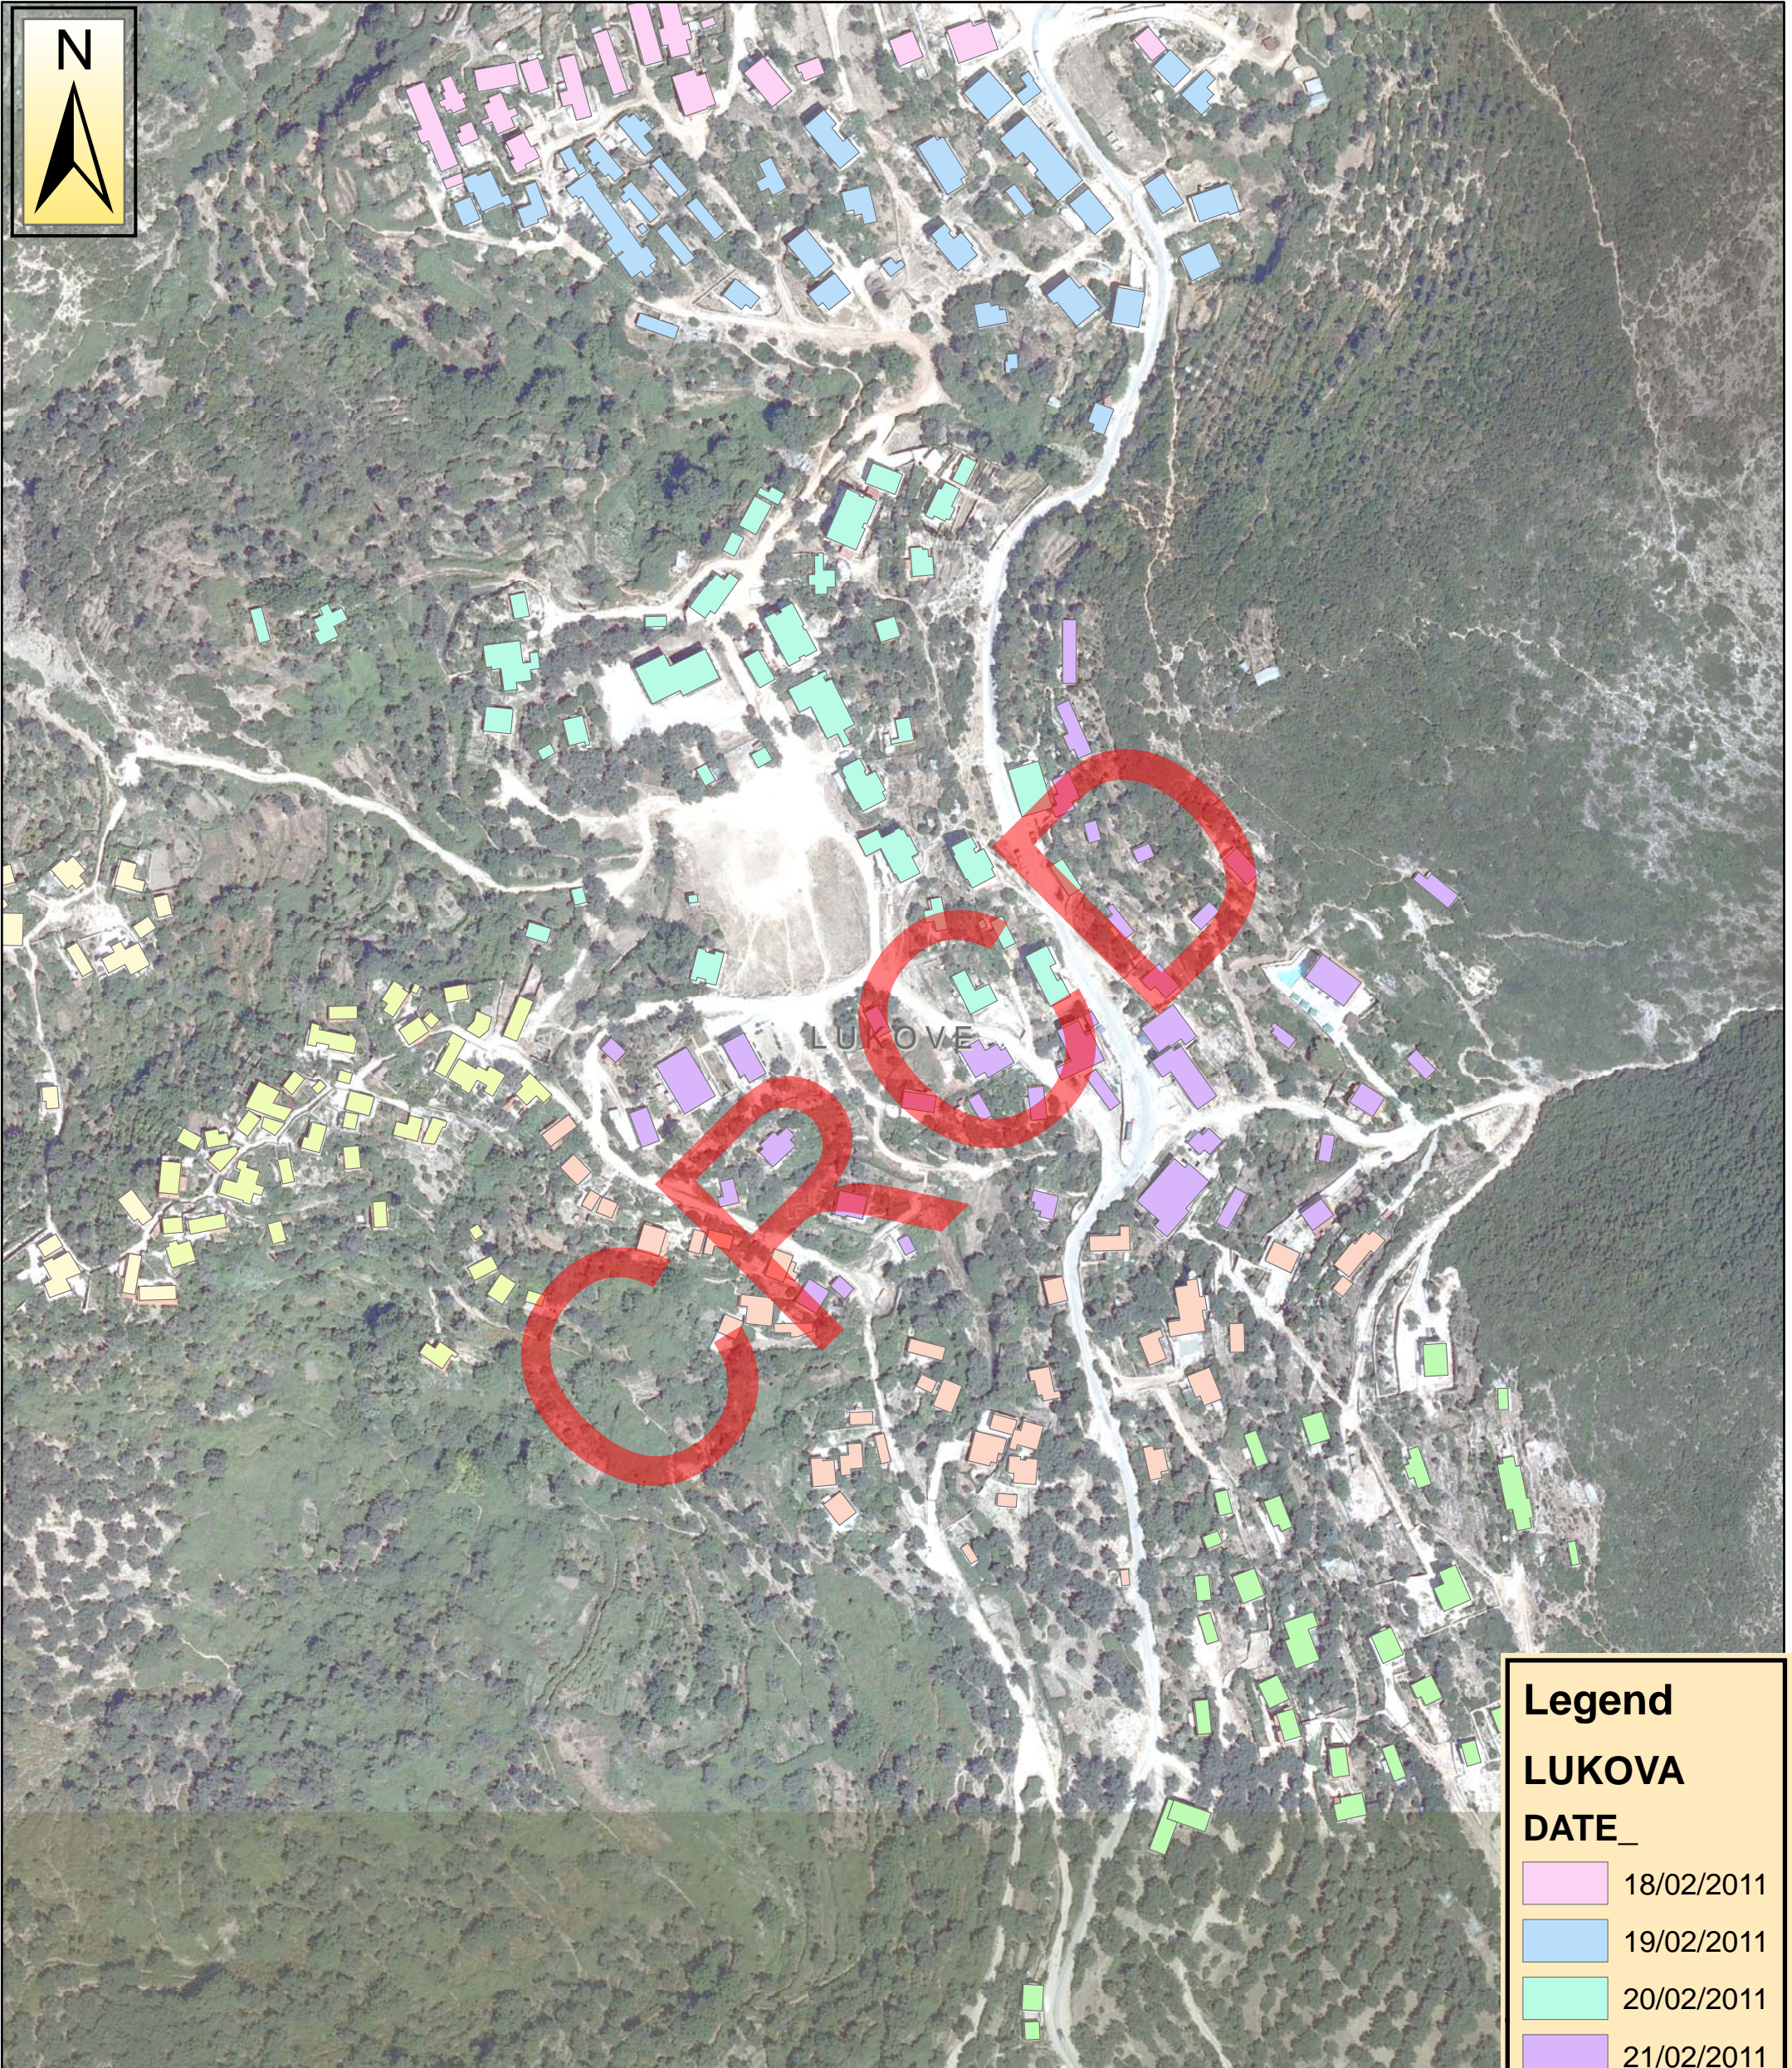

LUKOVA
KALENDARI I PUNIMEVE NE ZONEN KADASTRALE 2518 LUKOVE
PER KOMPANINE LAND&CO

Legend	
LUKOVA	
DATE_	
	18/02/2011
	19/02/2011
	20/02/2011
	21/02/2011
	22/02/2011
	23/02/2011
	24/02/2011
	25/02/2011
	26/02/2011

1:2500